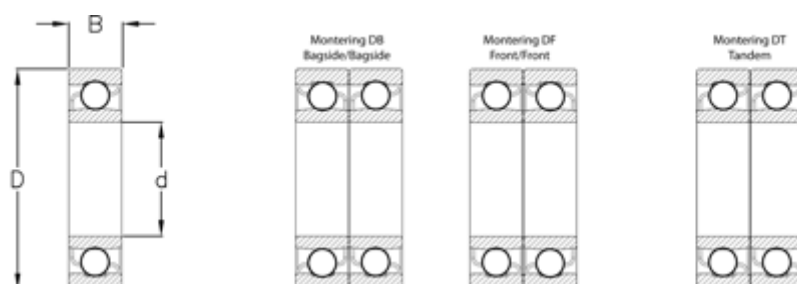

Varenummer: 570811005041

Beskrivelse: NSK Vinkelkontaktleje 7322BEAT85
d=110 D=240 B=50 Vinkel 40°

Mål

B = 50
D = 240
d = 110